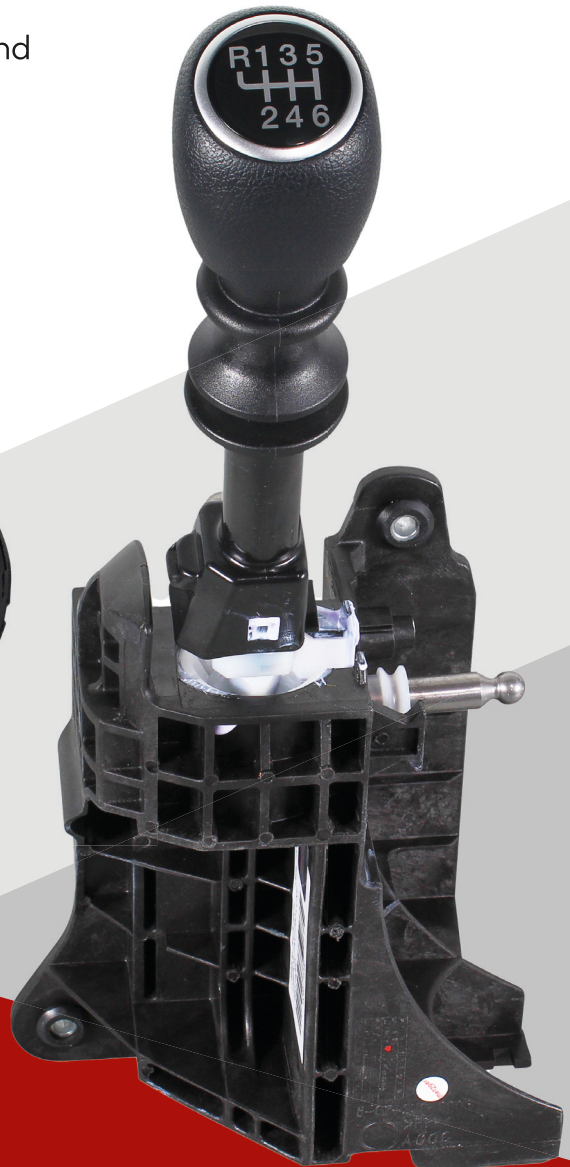

DA SCHAU ICH ZUERST.

**Metzger**  
AUTOTEILE

# Reparatursatz, Schalthebel

Die Komponenten des Reparatursatzes sind aus langlebigen und robusten Materialien gefertigt und damit langfristig einsetzbar.

Der Reperatursatz Schalthebel ist ein OE-Original Ersatzteil.