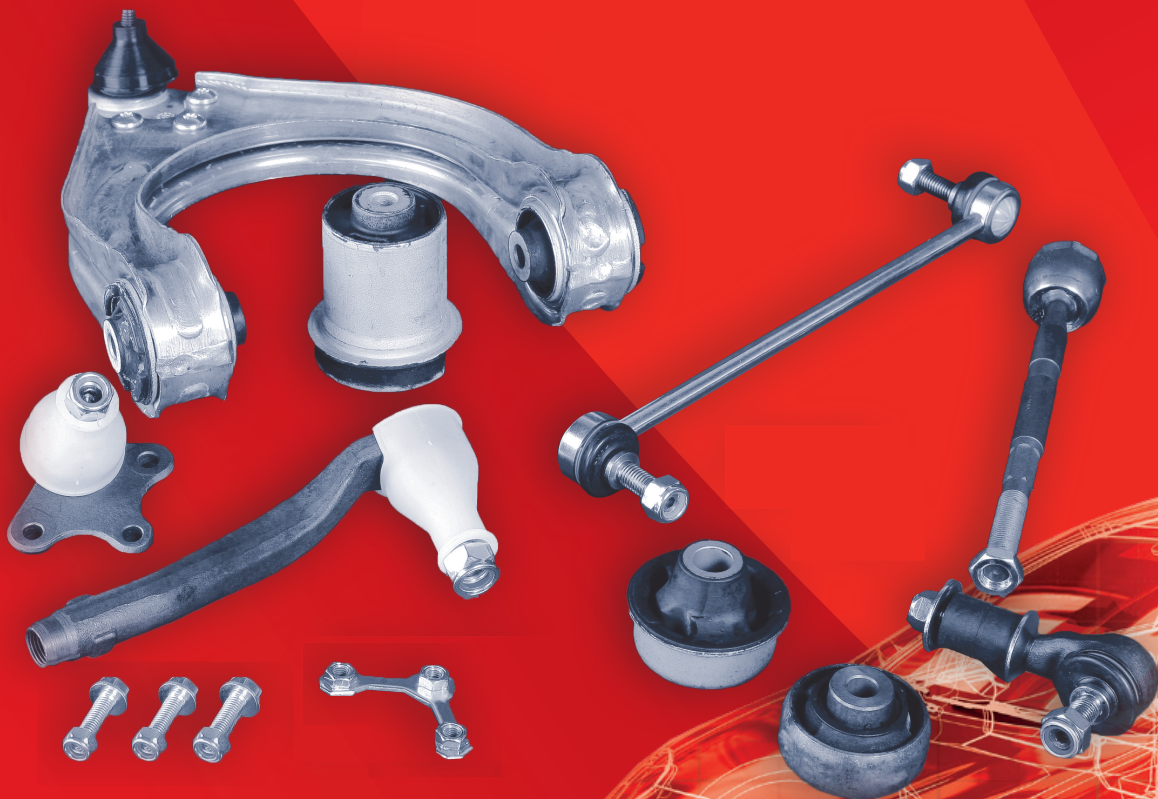

## ACHS- UND LENKUNGSTEILE

**3 Jahre Garantie bis max. 75.000 km auf unser  
gesamtes Achs- und Lenkungsteile Sortiment**

Metzger Lenkungsteile:

- » Über 4.200 Positionen in Erstausrüstungsqualität
- » Hohe Lieferfähigkeit
- » Grundsätzlich mit komplettem Montagematerial als KIT+ Ausführung