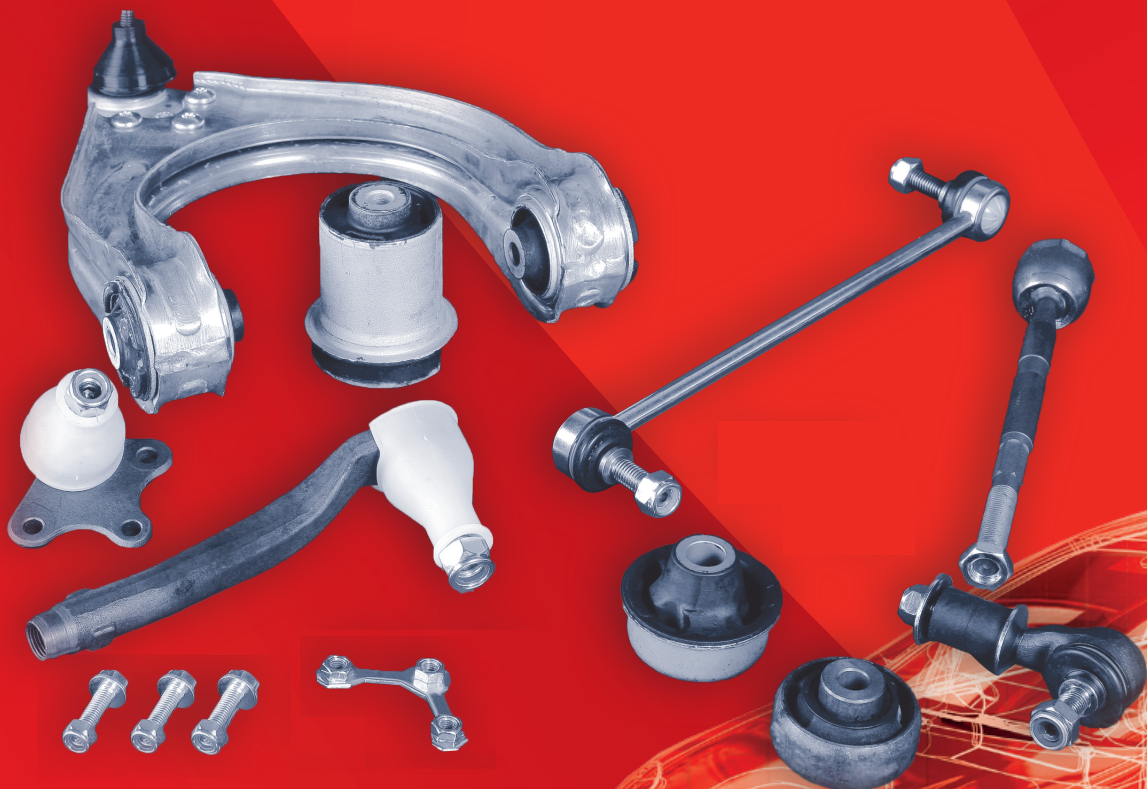

AXLE AND STEERING PARTS

3 years warranty up to 75,000 km on our complete range of axle and steering parts

- » More than 4,200 positions in original equipment quality
- » High availability
- » Generally with complete mounting material as KIT+ version

**METZGER AXLE AND STEERING PARTS:
BEST QUALITY FOR MAXIMUM SAFETY**

Werner Metzger GmbH
Rita-Maiburg-Str. 33
D-70794 Filderstadt

Phone +49 (0) 711 / 160 86 - 21
Fax +49 (0) 711 / 160 86 - 86
E-mail export@werner-metzger.com

www.werner-metzger.com